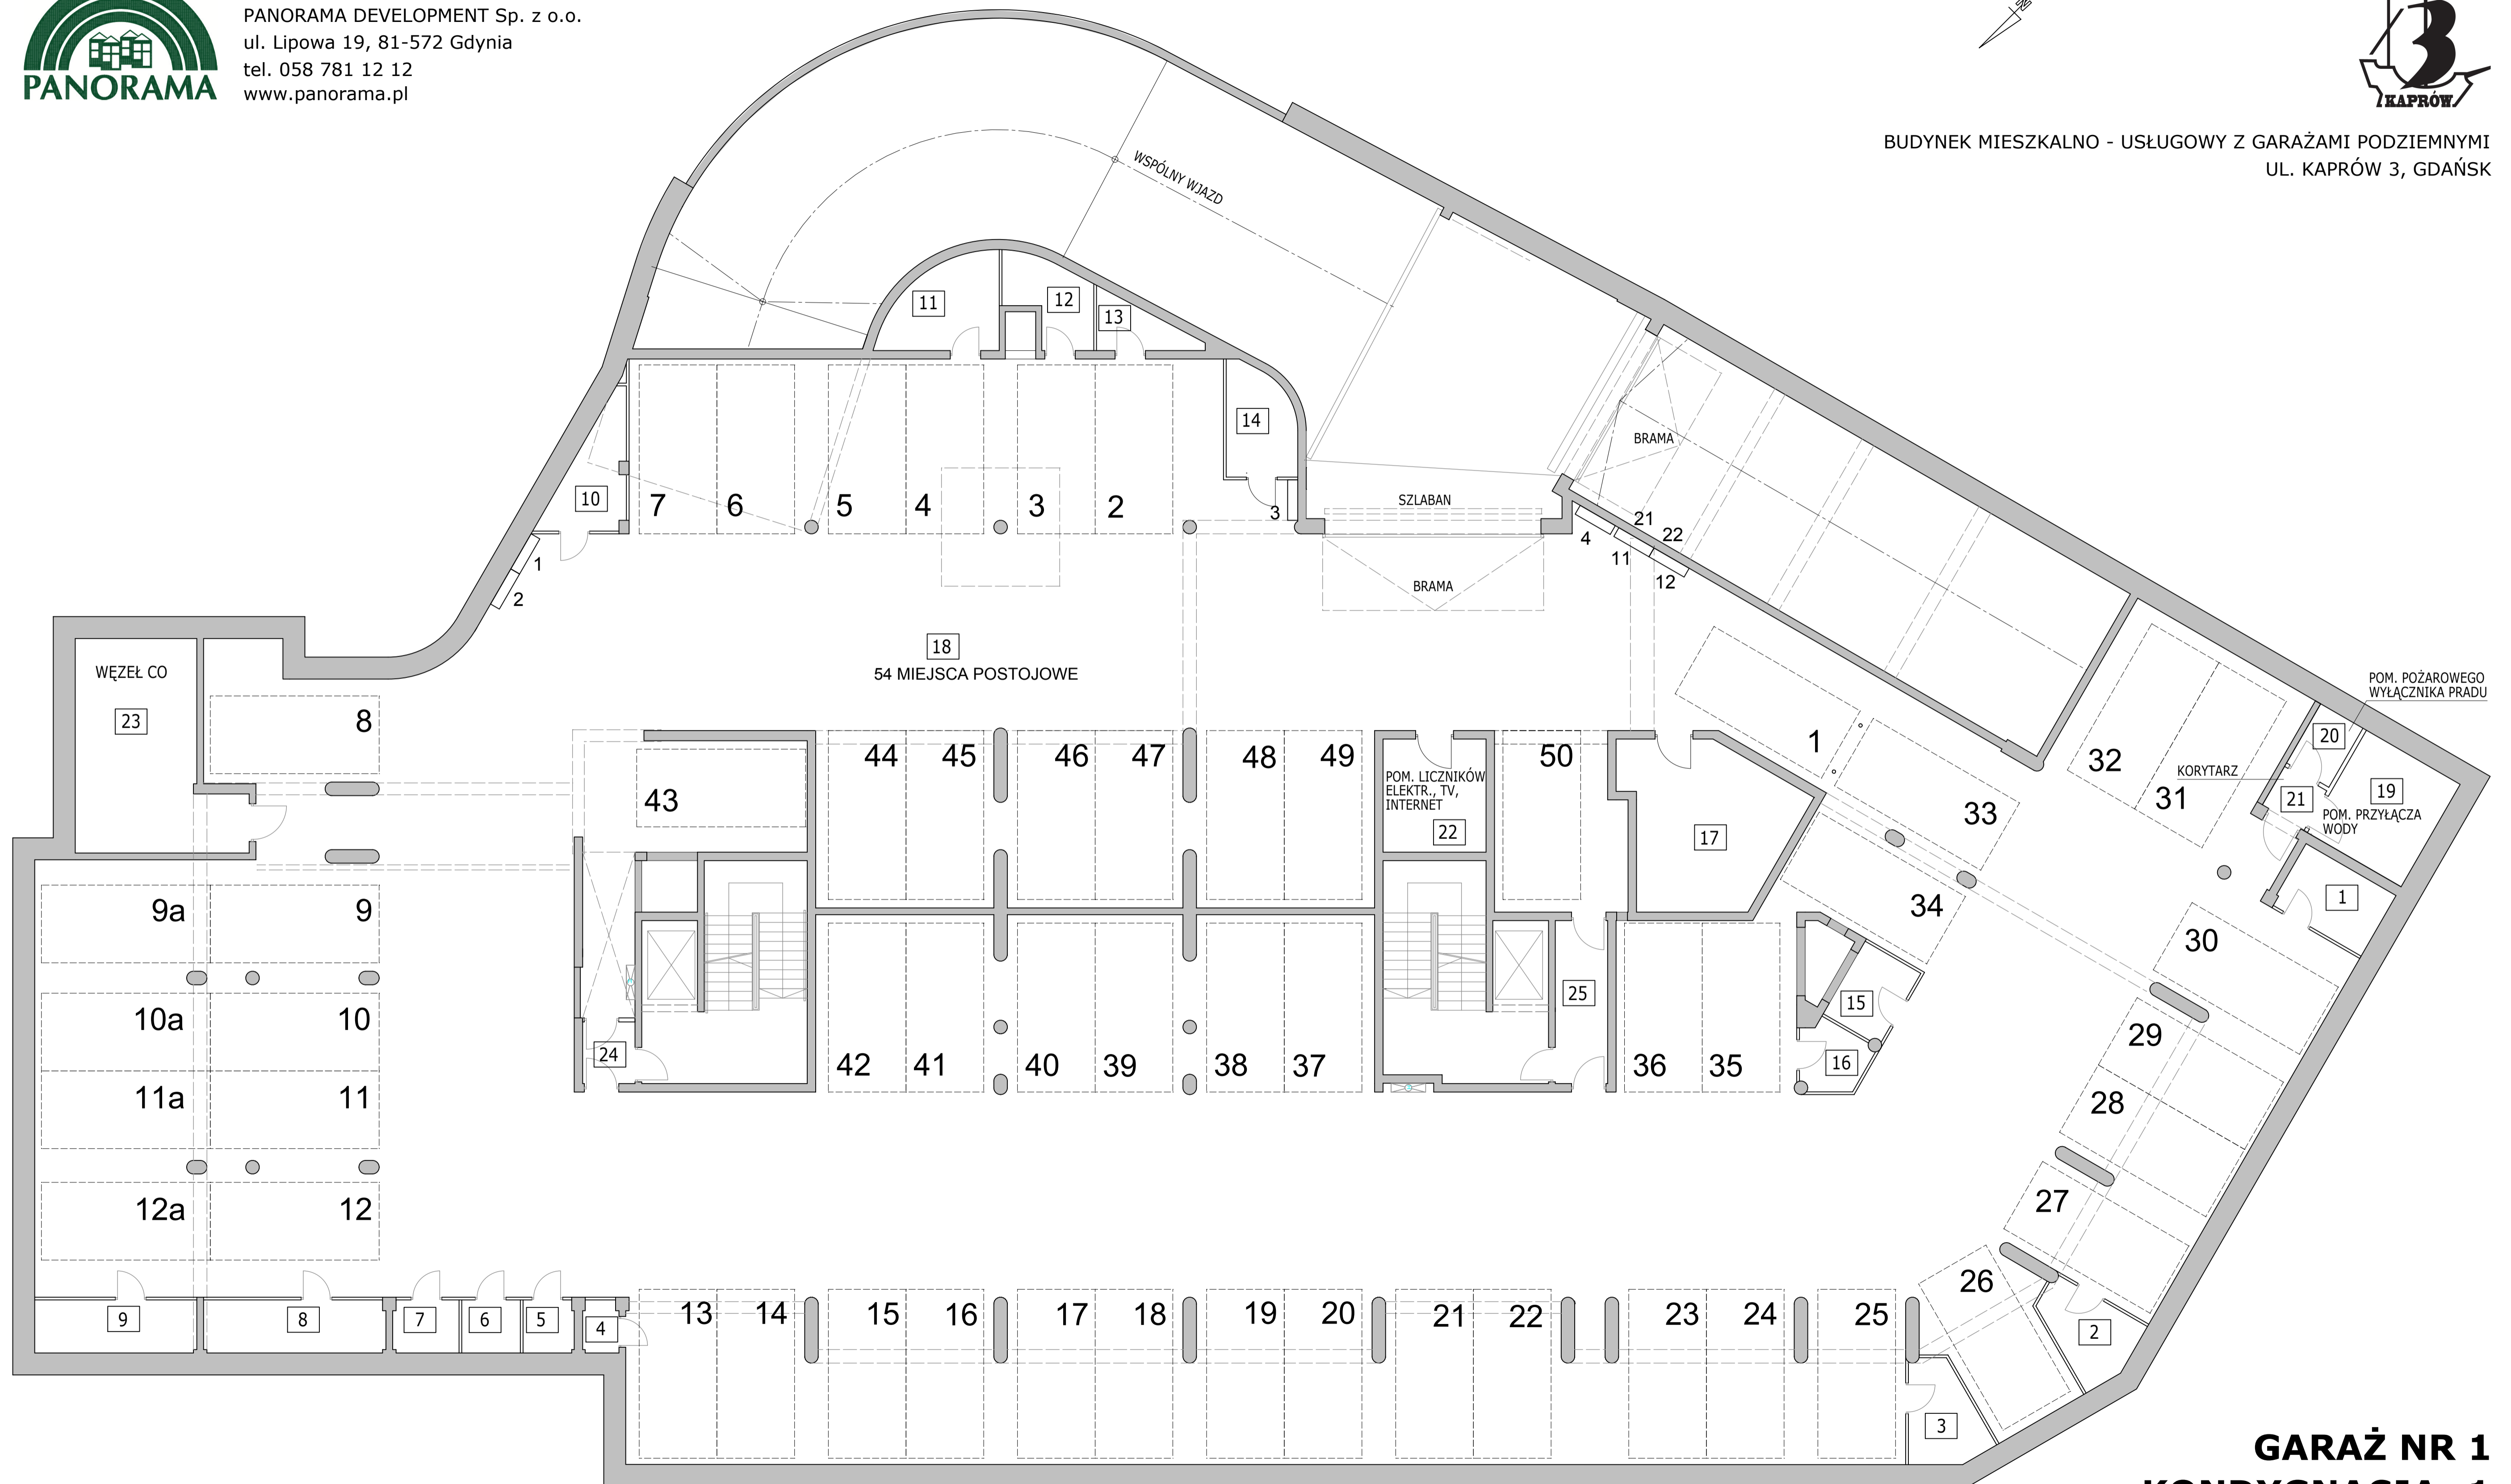

PANORAMA DEVELOPMENT Sp. z o.o.  
ul. Lipowa 19, 81-572 Gdynia  
tel. 058 781 12 12  
www.panorama.pl

BUDYNEK MIESZKALNO - USŁUGOWY Z GARAŻAMI PODZIEMNYMI  
UL. KAPRÓW 3, GDAŃSK

**GARAŻ NR 1  
KONDYGNACJA -1**